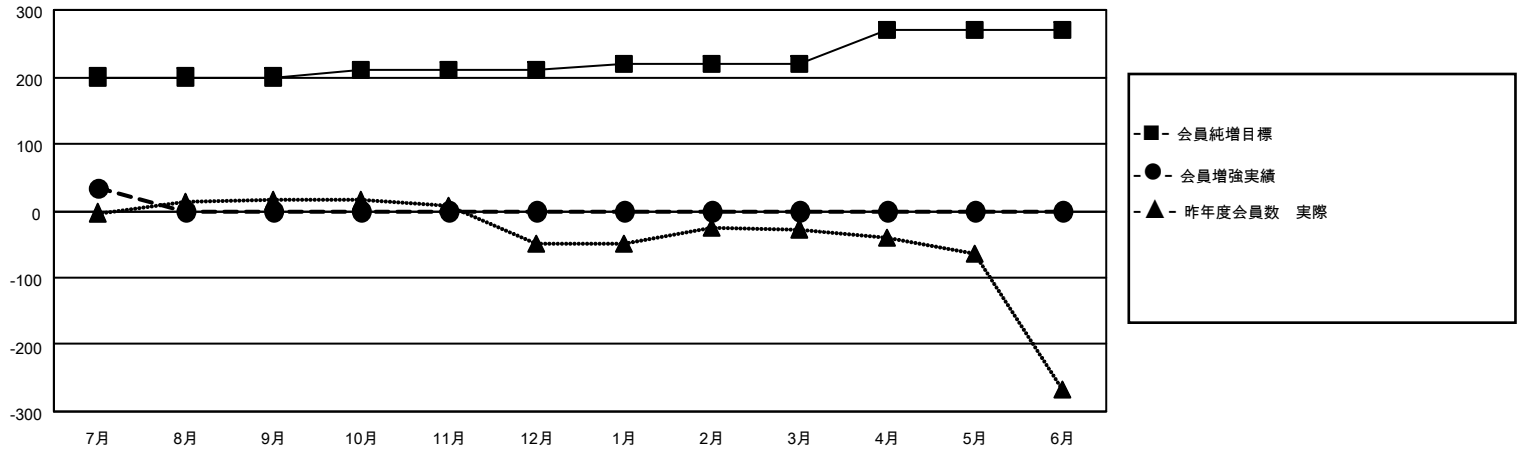

# MONTHLY MEMBERSHIP PROGRESS REPORT

地域 JAPAN

District 330 B

Results as of: 7/31/2020

クラブ			
結果：2020-2021			
四半期	新クラブ目標	新クラブ	解散クラブ
7月/8月/9月	0	0	0
10月/11月/12月	0	0	0
1月/2月/3月	0	0	0
4月/5月/6月	1	0	0

名			
結果：2020-2021			
四半期	会員純増目標	会員増強実績	退会者(転籍を含む)実際
7月/8月/9月	200	62	21
10月/11月/12月	10	0	0
1月/2月/3月	10	0	0
4月/5月/6月	50	0	0

新クラブ目標及び実績累計

会員目標及び実績累計

解散クラブ: 0	37 CLUBS OF 154 一名以上の新会員を登録	<b>男女別</b>	
退会者		男性	3,319 (84.73%)
物故会員 1	<a href="#">会員累計データを見るには、ここをクリック</a>	女性	598 (15.27%)
クラブ解散 0		世帯主/家族会員合計	718
その他 20		国際会費半額の家族会員	375
合計 21			