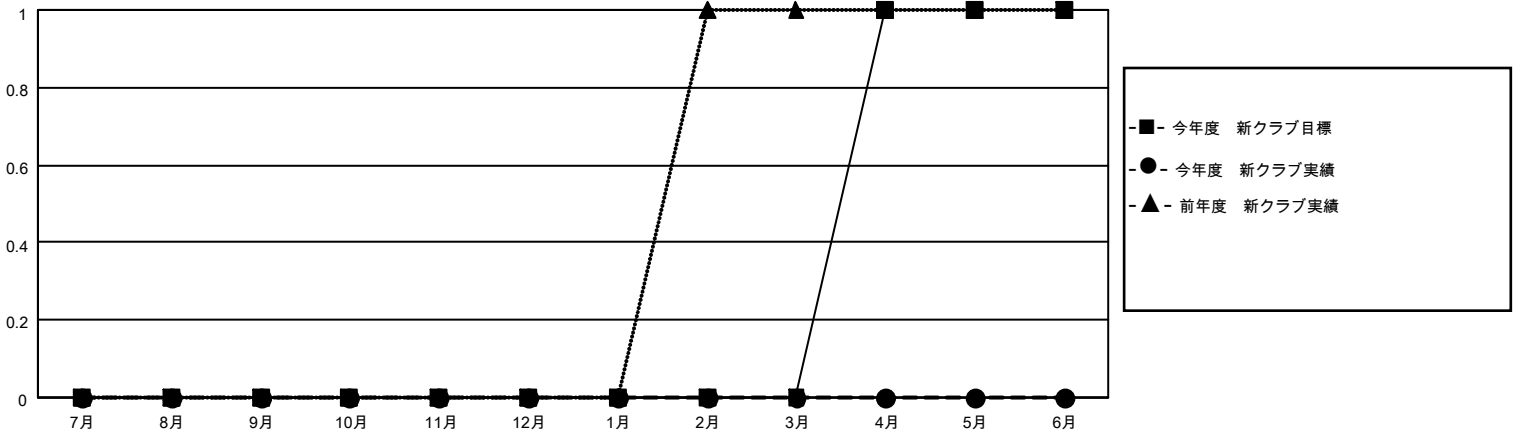

MONTHLY MEMBERSHIP PROGRESS REPORT

地域 JAPAN

District 330 B

Results as of: 7/31/2020

クラブ			
結果：2020-2021			
四半期	新クラブ目標	新クラブ	解散クラブ
7月/8月/9月	0	0	0
10月/11月/12月	0	0	0
1月/2月/3月	0	0	0
4月/5月/6月	1	0	0

名			
結果：2020-2021			
四半期	会員純増目標	会員増強実績	退会者(転籍を含む)実際
7月/8月/9月	200	62	21
10月/11月/12月	10	0	0
1月/2月/3月	10	0	0
4月/5月/6月	50	0	0

新クラブ目標及び実績累計